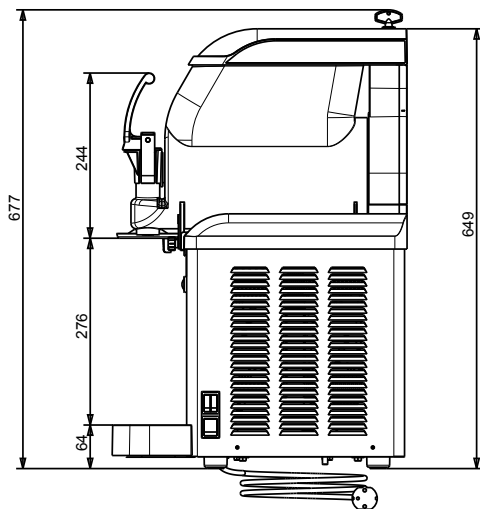

Zij aanzicht