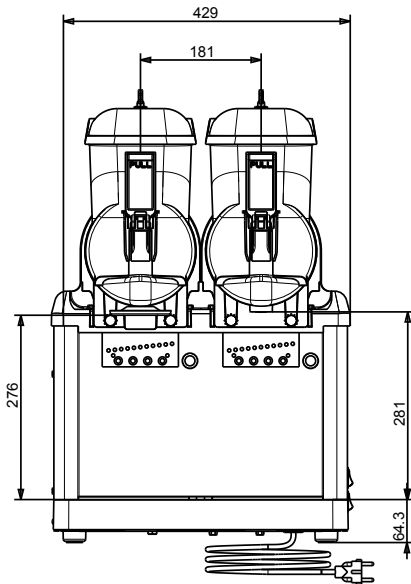

Electrolux
PROFESSIONAL

Granita en ijsroom
Granita, ijsroom en softijs dispenser, 2
geïsoleerde 5 liter containers, tiptoets
bediening

Front aanzicht