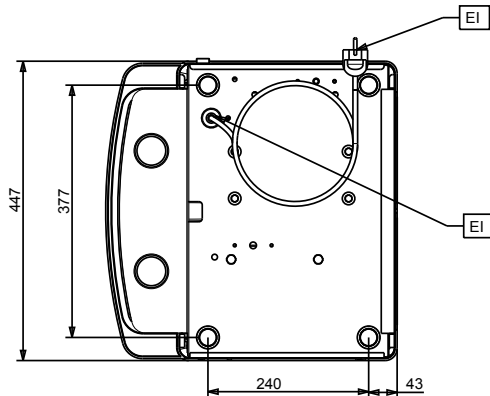

Boven aanzicht

Elektra

Voltage	220-240 V/1 ph/50 Hz
560015 (GT2P)	
Elektrisch max. vermogen	0.6 kW
Stekker type	CE-SCHUKO

Algemene gegevens

Externe afmetingen, lengte	450 mm
Externe afmetingen, breedte	435 mm
Externe afmetingen, hoogte	650 mm
Gewicht, netto	46 kg

Overige gegevens

GWP index	2141

Duurzaamheid

Amperage	3.8 Amps
Koelmiddel	R452A
Koelmiddel gewicht	304 g

Granita en ijsroom
Granita, ijsroom en softijs dispenser, 2 geïsoleerde 5 liter containers,
tiptoets bediening
Het bedrijf behoudt het recht de producten te modificeren zonder voorafgaande melding.